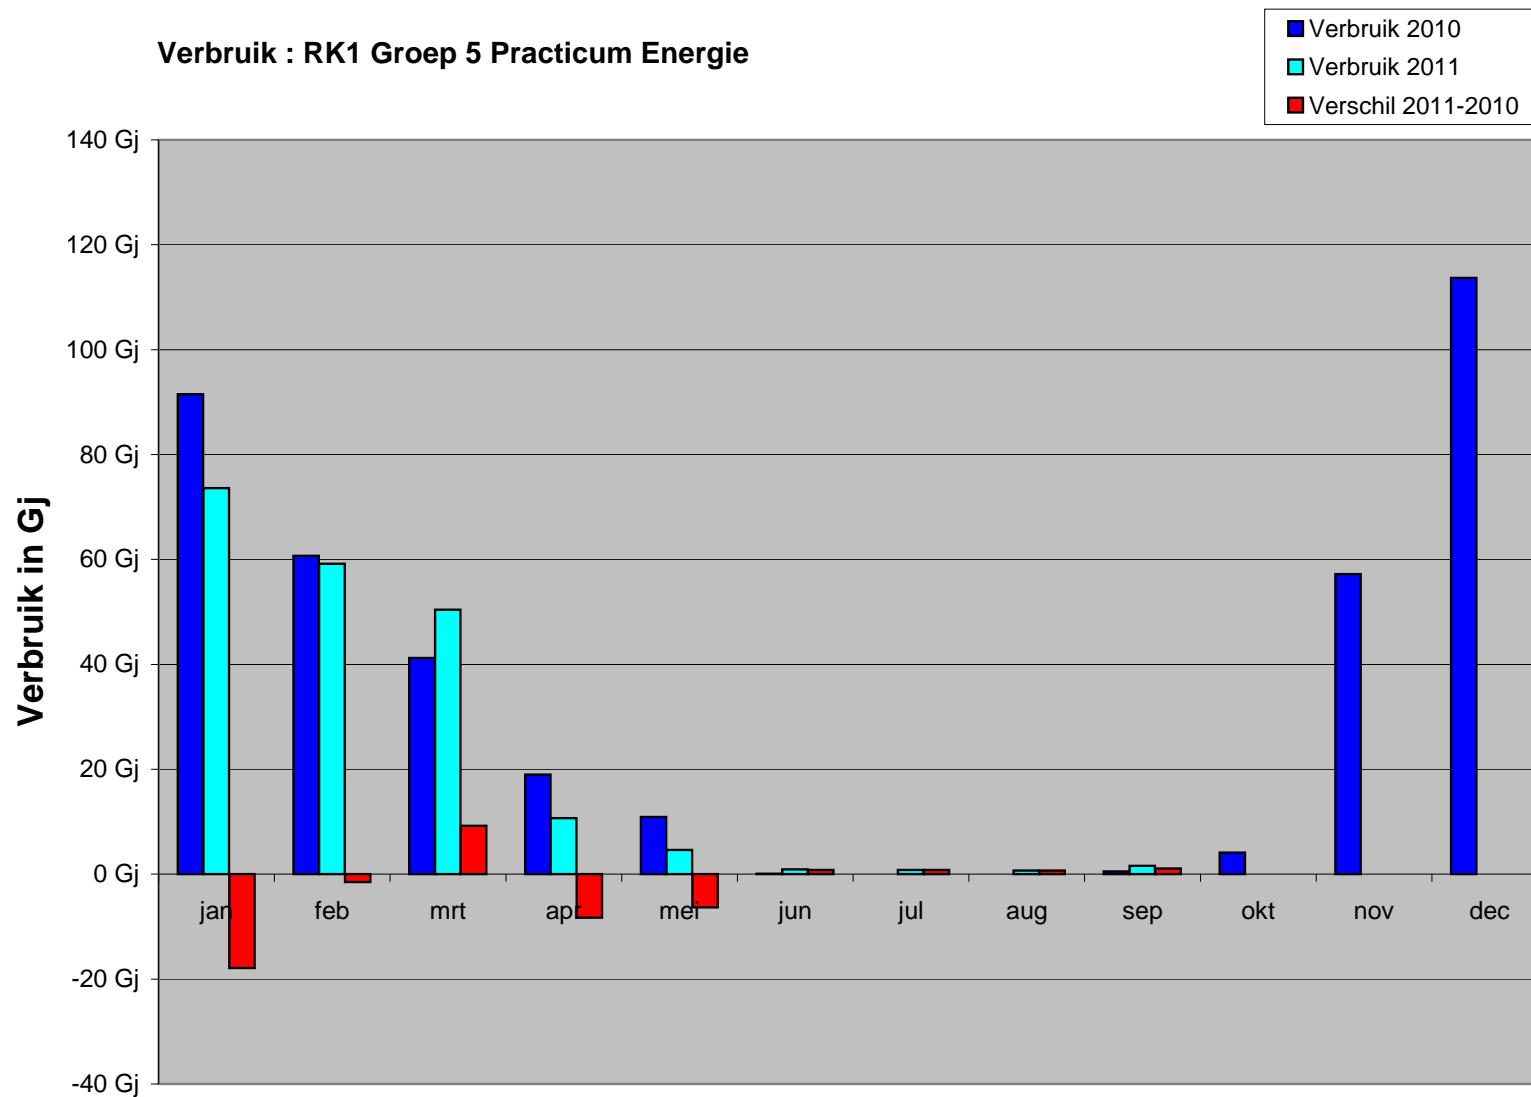

### Verbruik : RK1 Groep 5 Practicum Energie

Maanden 2010 - 2011