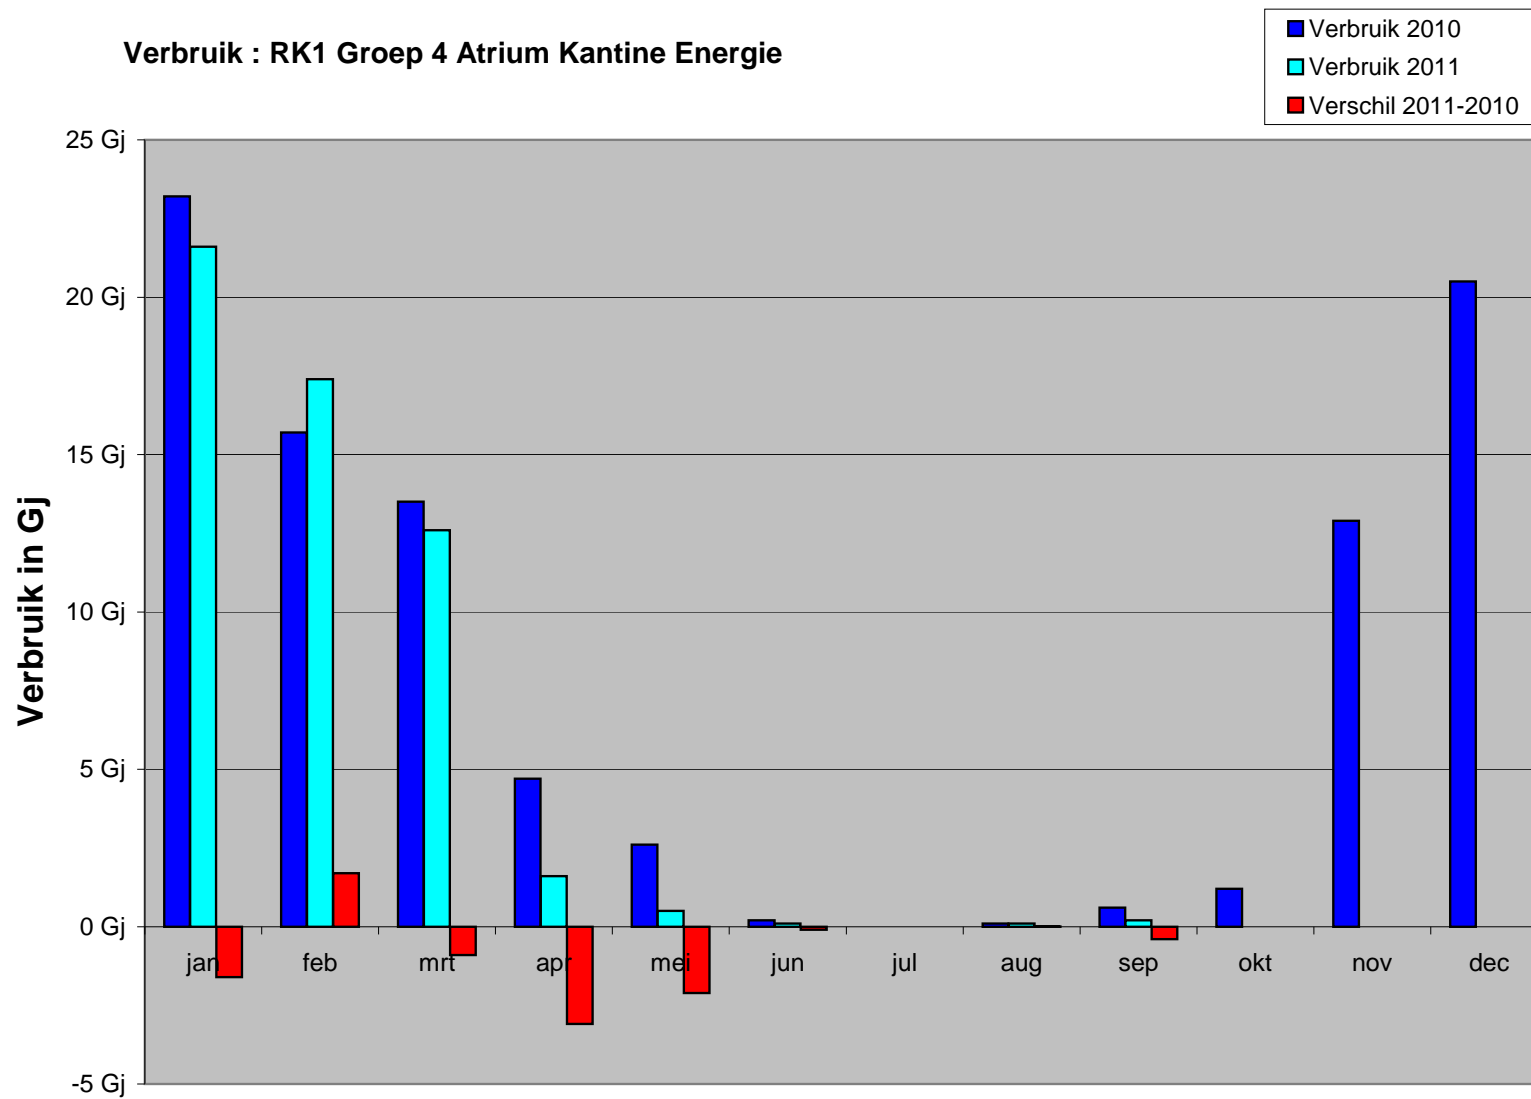

Verbruik : RK1 Groep 4 Atrium Kantine Energie

Maanden 2010 - 2011