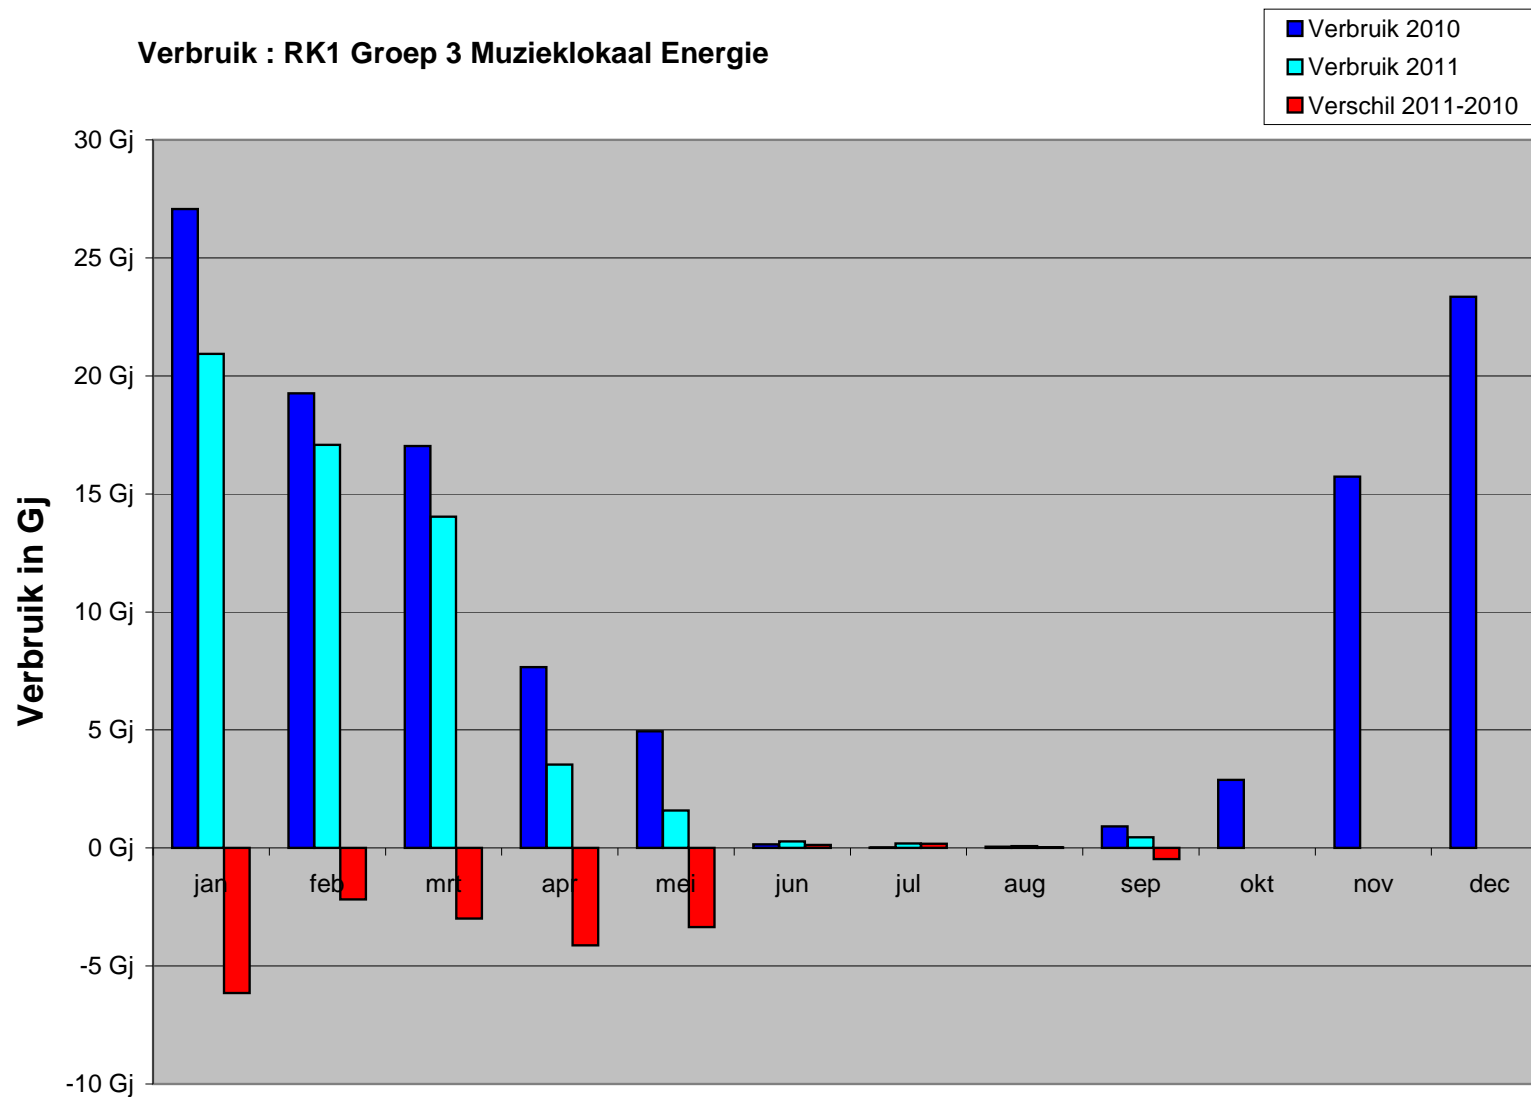

Verbruik : RK1 Groep 3 Muzieklokaal Energie

Maanden 2010 - 2011