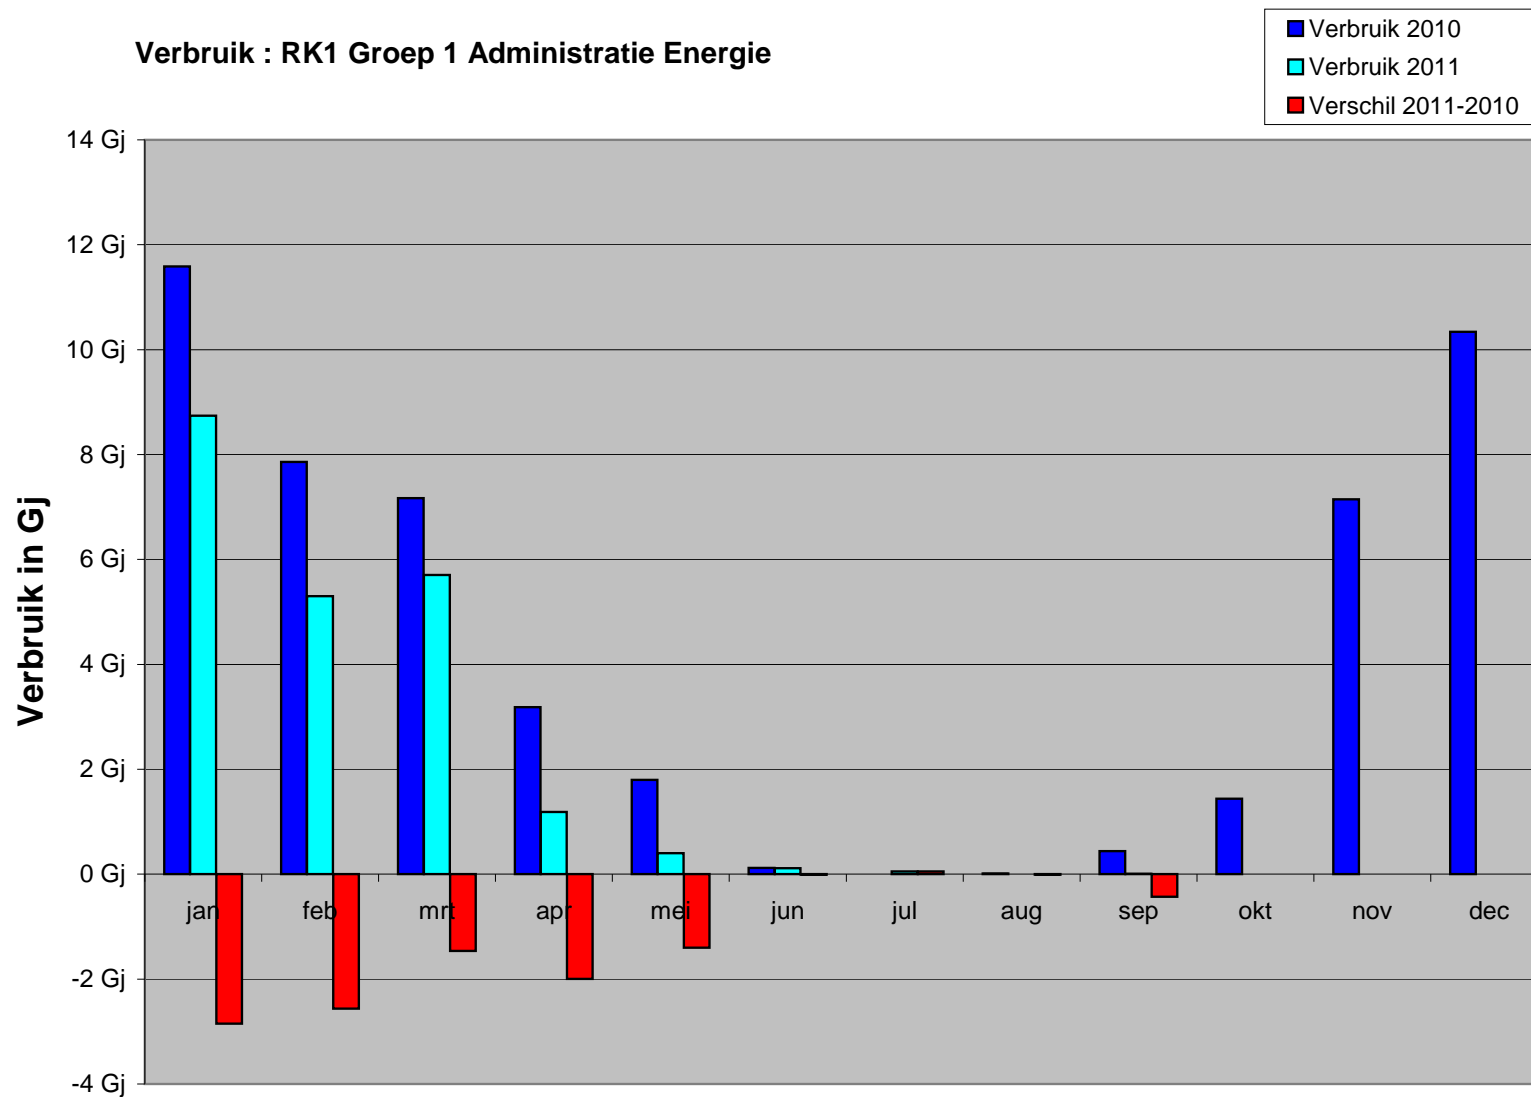

### Verbruik : RK1 Groep 1 Administratie Energie

Maanden 2010 - 2011