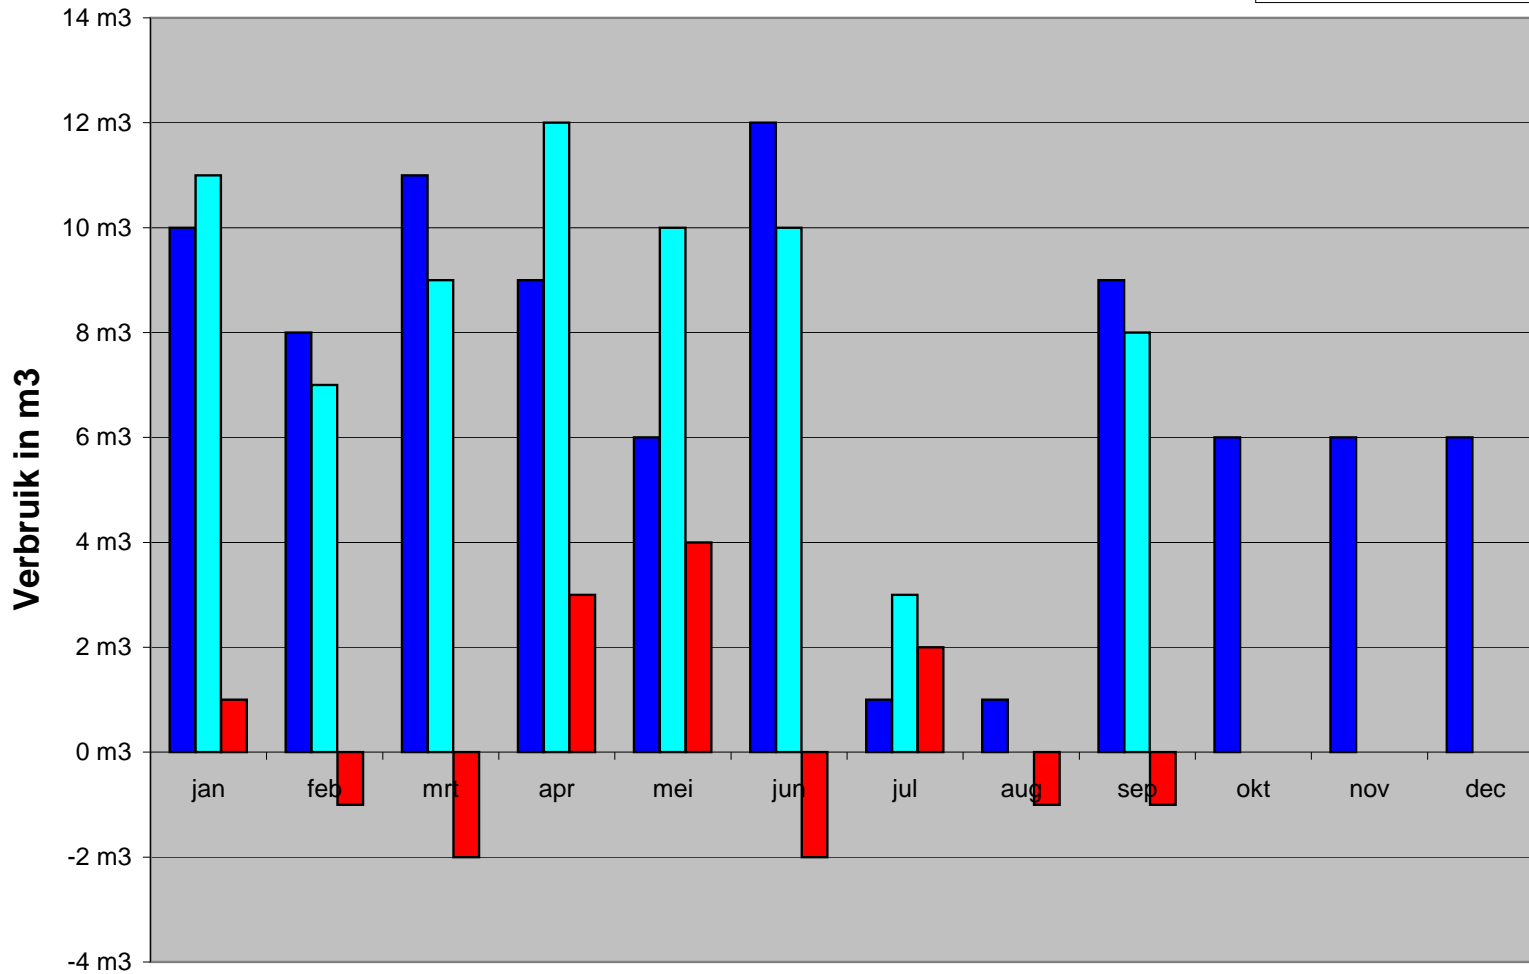

Verbruik : Waterverbruik gr. 2 Sport 29 Volume

- Verbruik 2010
- Verbruik 2011
- Verschil 2011-2010

Maanden 2010 - 2011