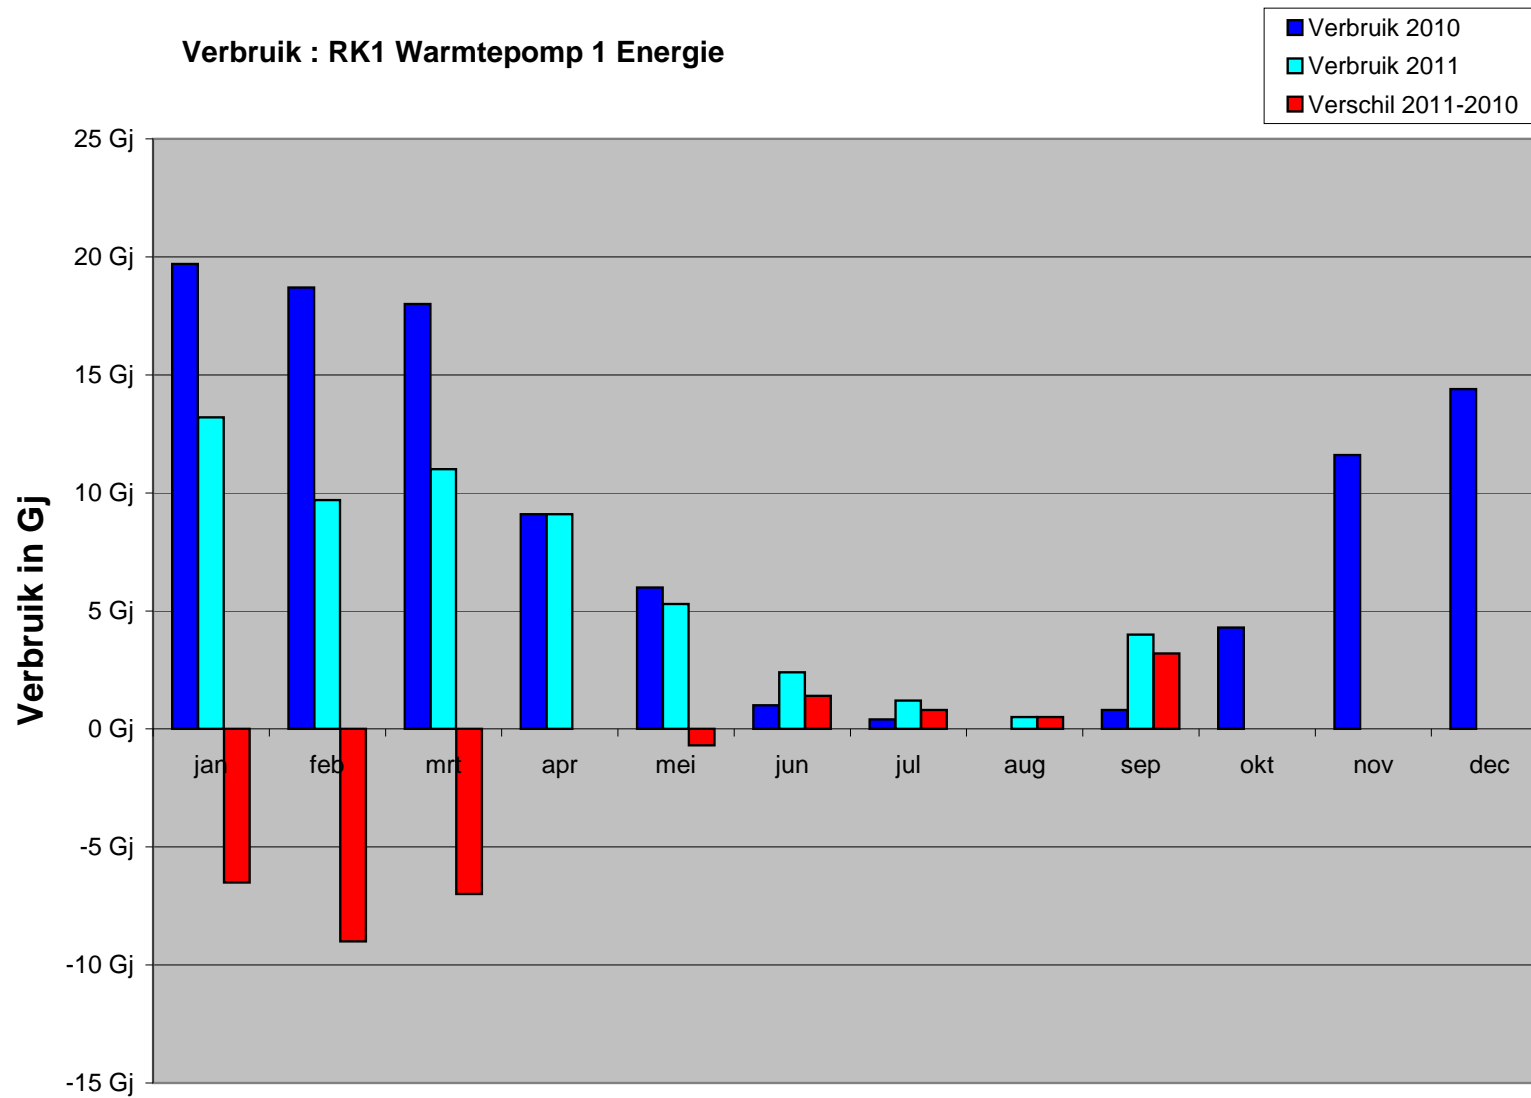

Verbruik : RK1 Warmtepomp 1 Energie

Maanden 2010 - 2011